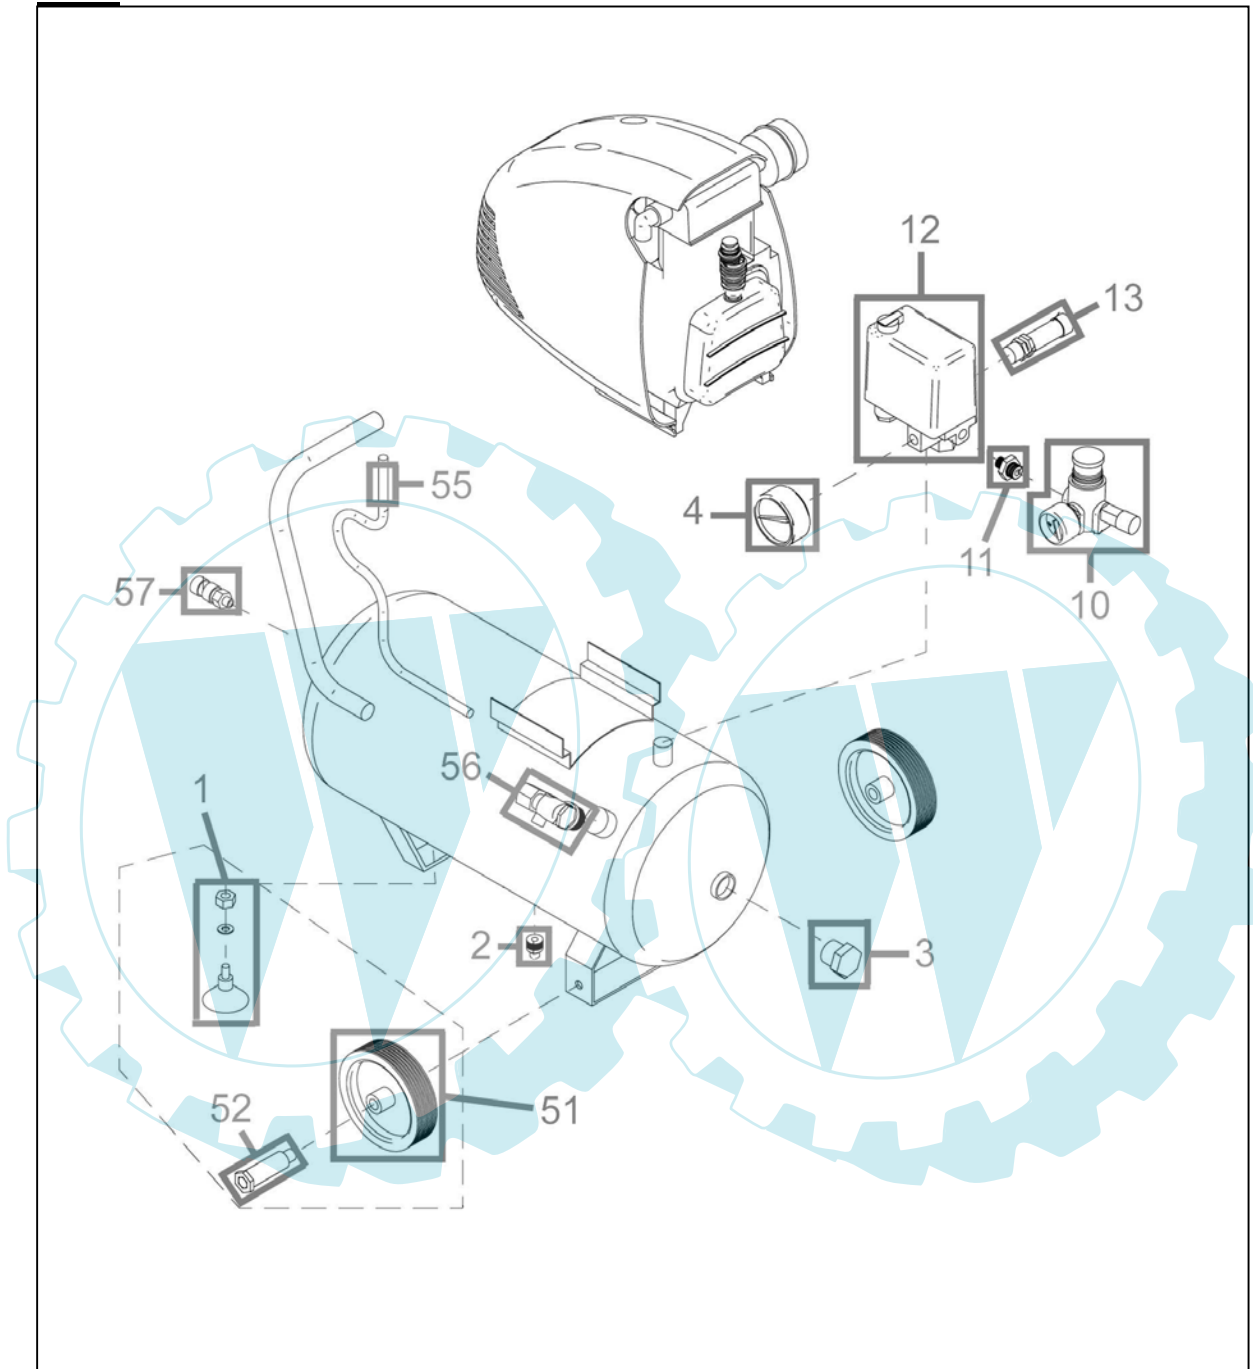

**75500**

**Abb.1**

**75500**

Abb.2

# 75500

Pos.-Nr.	Ersatzteil-Nr.	Bezeichnung <u>Abb.1</u>	Pos.-Nr.	Ersatzteil-Nr.	Bezeichnung <u>Abb.2</u>
001	50021-02001	Gummifuß	005	50021-02005	Luftfilter
002	99999-00002	Ablassventil 3/8"	006	50021-02006	Zylinderkopfdeckel
003	75500-01003	Kesselstopfen	007	50021-02007	Kopfdichtung
004	315031	Manometer (Kessel)	008	50021-02008	Ventilplatte
010	101259	Druckminderer Standard	009	50021-02009	Fußdichtung
011	75500-01011	Doppelnippel ¼"	014	75500-01014	Abdeckung rot
012	190204	Druckschalter MDR/1	015	50021-02015	Zylinder
051	75500-01051	Rad	016	50021-02016	Satz Kolbenringe
052	75500-01052	Achse	017	50021-02017	Kolben
055	50021-02055	Druckleitung	018	50021-02018	Ölstopfen
056	75500-01056	Rückschlagventil	019	50021-02019	Kolbenbolzen
057	50001-02034	Schlauchkupplung ¾" AG	020	50021-02020	Pleuel
			021	50021-02021	Ausgleichsgewicht
	<b>Zubehör- Nr.</b>	<b>Bezeichnung <u>Abb.1</u></b>	022	50021-02022	Kondensator
			024	50021-02024	Kurbelgehäusedichtung
013	41130	Sicherheitsventil 1/4"	025	50021-02025	Kurbelgehäusedeckel
			026	50021-02026	Rotor
			027	50021-02027	Clip
			031	50021-02031	Wicklung
			038	50021-02038	Lüfterrad