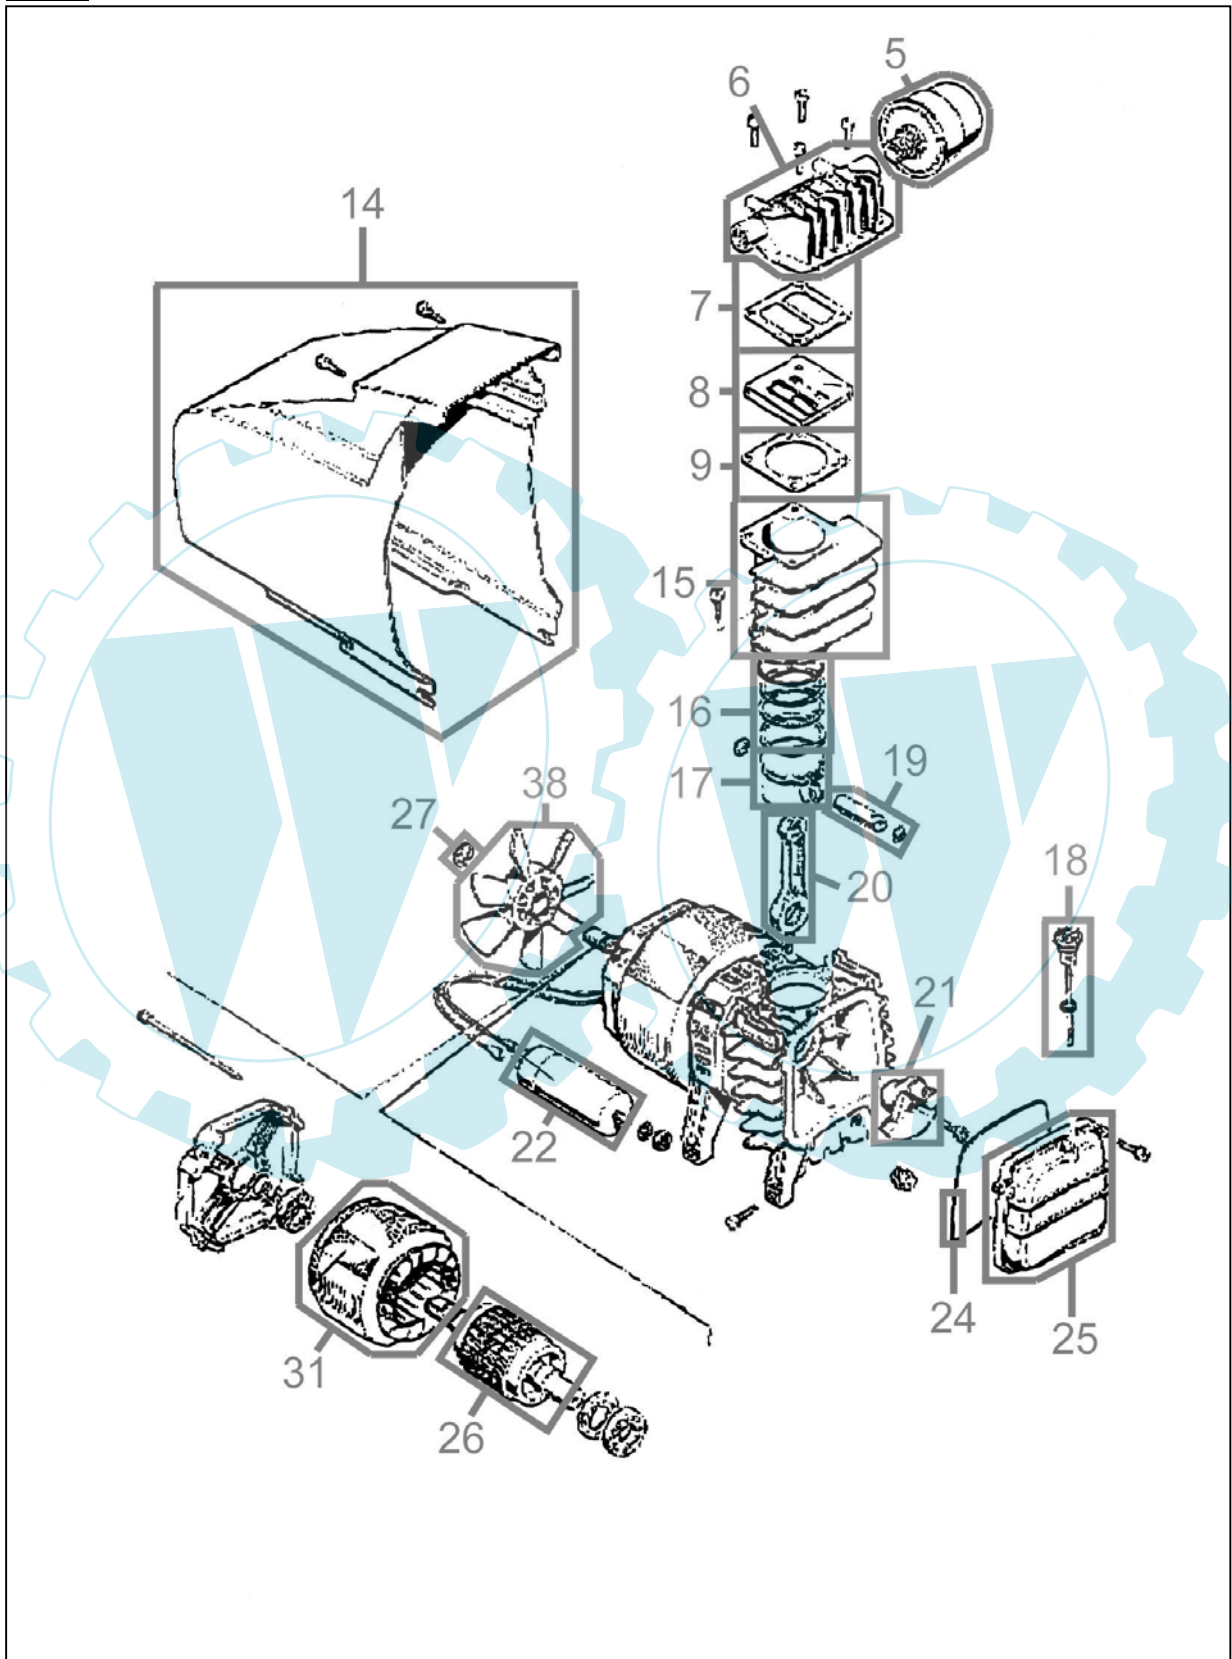

**75500**

**Abb.1**

**75500**

Abb.2

# 75500

Pos.-Nr.	Ersatzteil-Nr.	Bezeichnung <u>Abb.1</u>	Pos.-Nr.	Ersatzteil-Nr.	Bezeichnung <u>Abb.2</u>
001	50021-02001	Gummifuß	005	50021-02005	Luftfilter
002	99999-00002	Ablassventil 3/8"	006	50021-02006	Zylinderkopfdeckel
003	75500-01003	Kesselstopfen	007	50021-02007	Kopfdichtung
004	315031	Manometer (Kessel)	008	50021-02008	Ventilplatte
010	101259	Druckminderer Standard	009	50021-02009	Fußdichtung
011	75500-01011	Doppelnippel ¼"	014	75500-01014	Abdeckung rot
012	190204	Druckschalter MDR/1	015	50021-02015	Zylinder
051	75500-01051	Rad	016	50021-02016	Satz Kolbenringe
052	75500-01052	Achse	017	50021-02017	Kolben
055	50021-02055	Druckleitung	018	50021-02018	Ölstopfen
056	75500-01056	Rückschlagventil	019	50021-02019	Kolbenbolzen
057	50001-02034	Schlauchkupplung ¾" AG	020	50021-02020	Pleuel
			021	50021-02021	Ausgleichsgewicht
	<b>Zubehör- Nr.</b>	<b>Bezeichnung <u>Abb.1</u></b>	022	50021-02022	Kondensator
			024	50021-02024	Kurbelgehäusedichtung
013	41130	Sicherheitsventil 1/4"	025	50021-02025	Kurbelgehäusedeckel
			026	50021-02026	Rotor
			027	50021-02027	Clip
			031	50021-02031	Wicklung
			038	50021-02038	Lüfterrad